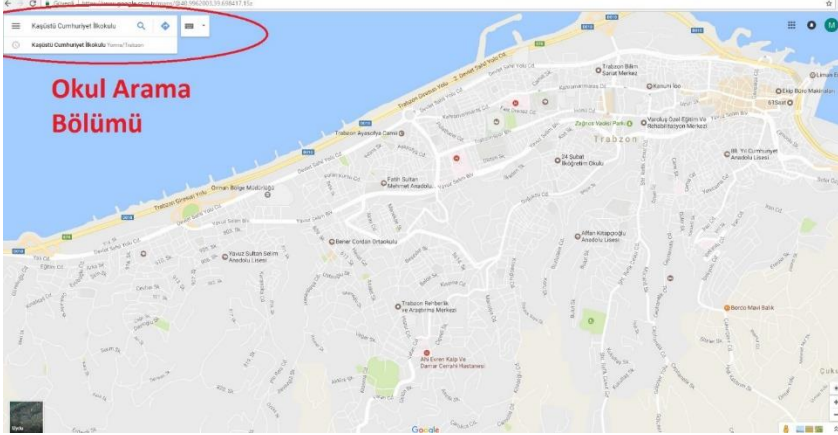

GOOGLE MAPS OKUL KOORDİNATI BELİRLEME

Google Haritaları kullanarak okulunuzun X – Y koordinatlarını belirlemek için yapılacak işlemler.

1. <https://www.google.com.tr/maps> adresine girilir ve arama bölümünden okul ismi arattırılır.

2. Okulunuzun yeri bulunduktan sonra koordinatlarını tespit etmek gerekir. Okul haritada varsa resimdeki kırmızı dairede olduğu gibi okulun olduğu yerde kırmızı bir işaret çıkıyor. Haritada gösterilen yer doğru ise sağ tıklayıp "Burası neresi" tıkladığında okulun koordinat bilgilerine ulaşabilirsiniz.

3. Eğer Google Haritalarda arama yaparken okul adı çıkmazsa (Bazı okullar özellikle köy okulları haritada yok) haritayı büyütüp önce okulunuzun mahallesini daha sonra da tam yerini tespit etmek gerekiyor. Okulun yerini haritada işaretleyince resimdeki kırmızı dairede olduğu gibi okulun olduğu yerde gri bir işaret çıkıyor.

4. Okul yerleri tespit edildikten sonra okulun bulunduğu konuma harita üzerinde sağ tıklanır ve açılan menüde Burası Neresi? Yazan seçeneğe tıklanır.

5. Burası Neresi? Seçildikten sonra sayfanın en altında resimdeki gibi bir bilgi kutusu çıkıyor. Orada yazan **(40.966902,39.833838)** biçimindeki kod kurumunuzun koordinatını göstermektedir. Kendi okullarınızın koordinatlarını bu yöntemle belirleyebilirsiniz.