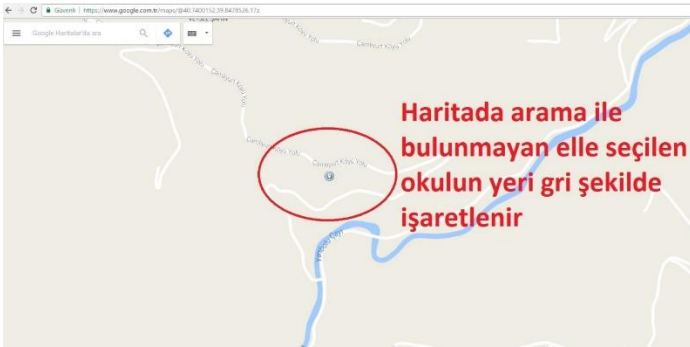

3. Eğer Google Haritalarda arama yaparken okul adı çıkmazsa (Bazı okullar özellikle köy okulları haritada yok) haritayı büyütüp önce okulunuzun mahallesini daha sonra da tam yerini tespit etmek gerekiyor. Okulun yerini haritada işaretleyince resimdeki kırmızı dairede olduğu gibi okulun olduğu yerde gri bir işaret çıkıyor.